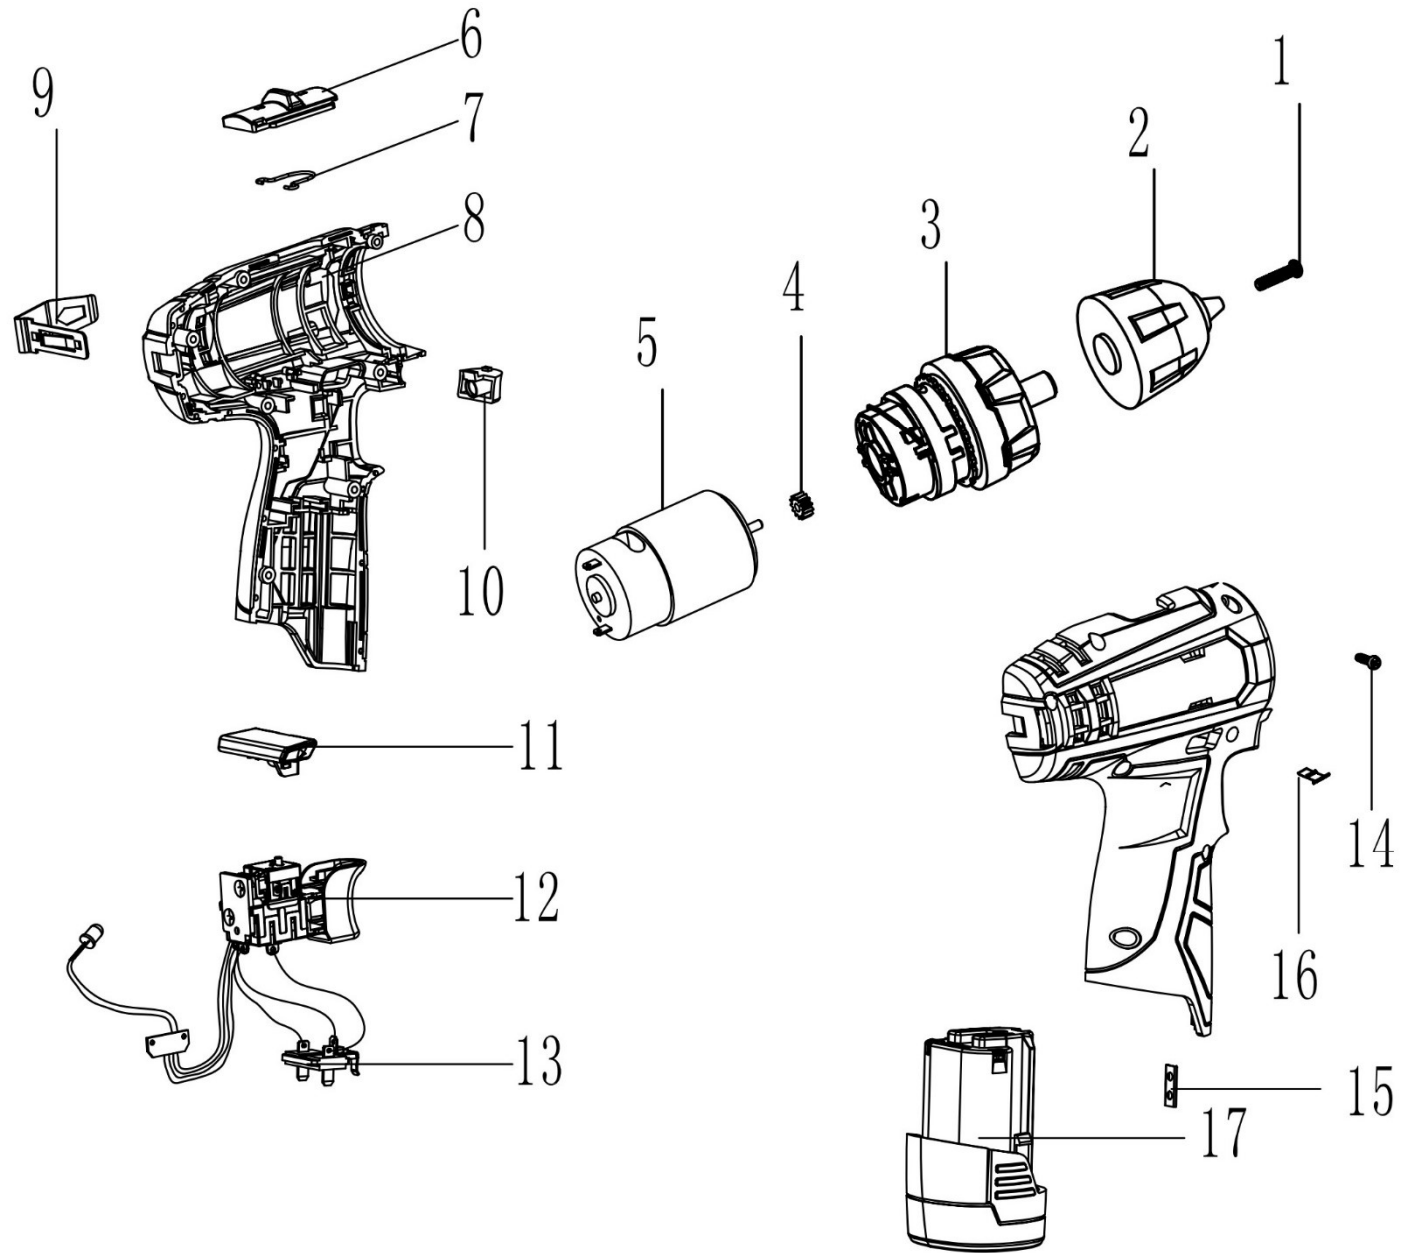


YT-82901 - WKREŃTARKA KOMPAKTOWA 12V

CZĘŚCI ZAMIENNE

TOYA S.A.

AKTUALIZACJA: 1 CZERWCA 2020

Rysunek złożeniowy

Lista części zamiennych

NO.	NR SAP		IN ENGLISH	OPIS
1	ZY82901-01	ZUN-000133	LH-CHUCK SREW	ŚRUBA M6 lewy gwint 25mm
2	ZY82901-02		1/2" KEYLESS CHUCK	UCHWYT WIERTARSKI
3	ZY82901-03		GEAR BOX	ZESPÓŁ PRZEKŁADNI
4	ZY82901-04		MOTOR GEAR	KOŁO ZĘBATE SILNIKA
5	ZY82901-05		MOTOR	SILNIK
4,5	ZY82901-05A		MOTOR ASSEMBLY	SILNIK Z ZĘBATKĄ
6	ZY82901-06		SWITCH 1	PRZYCISK PRZEŁĄCZNIK BIEGU
7	ZY82901-07		SHIFT WIRE	SPRĘŻYNA PRZEŁĄCZNIK BIEGU
8	ZY82901-08		ENCLOSURE	OBUDOWA prawa i lewa
9	ZY82901-09		BELT CLIP	UCHWYT PASKA
10	ZY82901-10		LED COVER	OSŁONA DIODY LED
11	ZY82901-11		FORWARD/REVERSE SHUTTLE	PRZYCISK ZMIANY KIERUNKU OBROTU
12	ZY82901-12		SWITCH ASSEMBLY	WŁĄCZNIK
13	ZY82901-13		BATTERY CONTACT PLATE	ZESPÓŁ STYKÓW ELEKTRYCZNYCH
14	ZY82901-14		TAPPING SCREW	ŚRUBA
15	ZY82901-15		HOUSING CONNECTION CLIP	ZACISK OBUDOWY
16	ZY82901-16		SHUTTLE SPRING PLATE	PŁYTKA SPRĘŻYSTA
17	ZY82909		BATTERY PACK	AKUMULATOR
	ZY82901-18	ZUN-000127	CHARGER	ŁADOWARKA 12V 1500mA 230V 25W