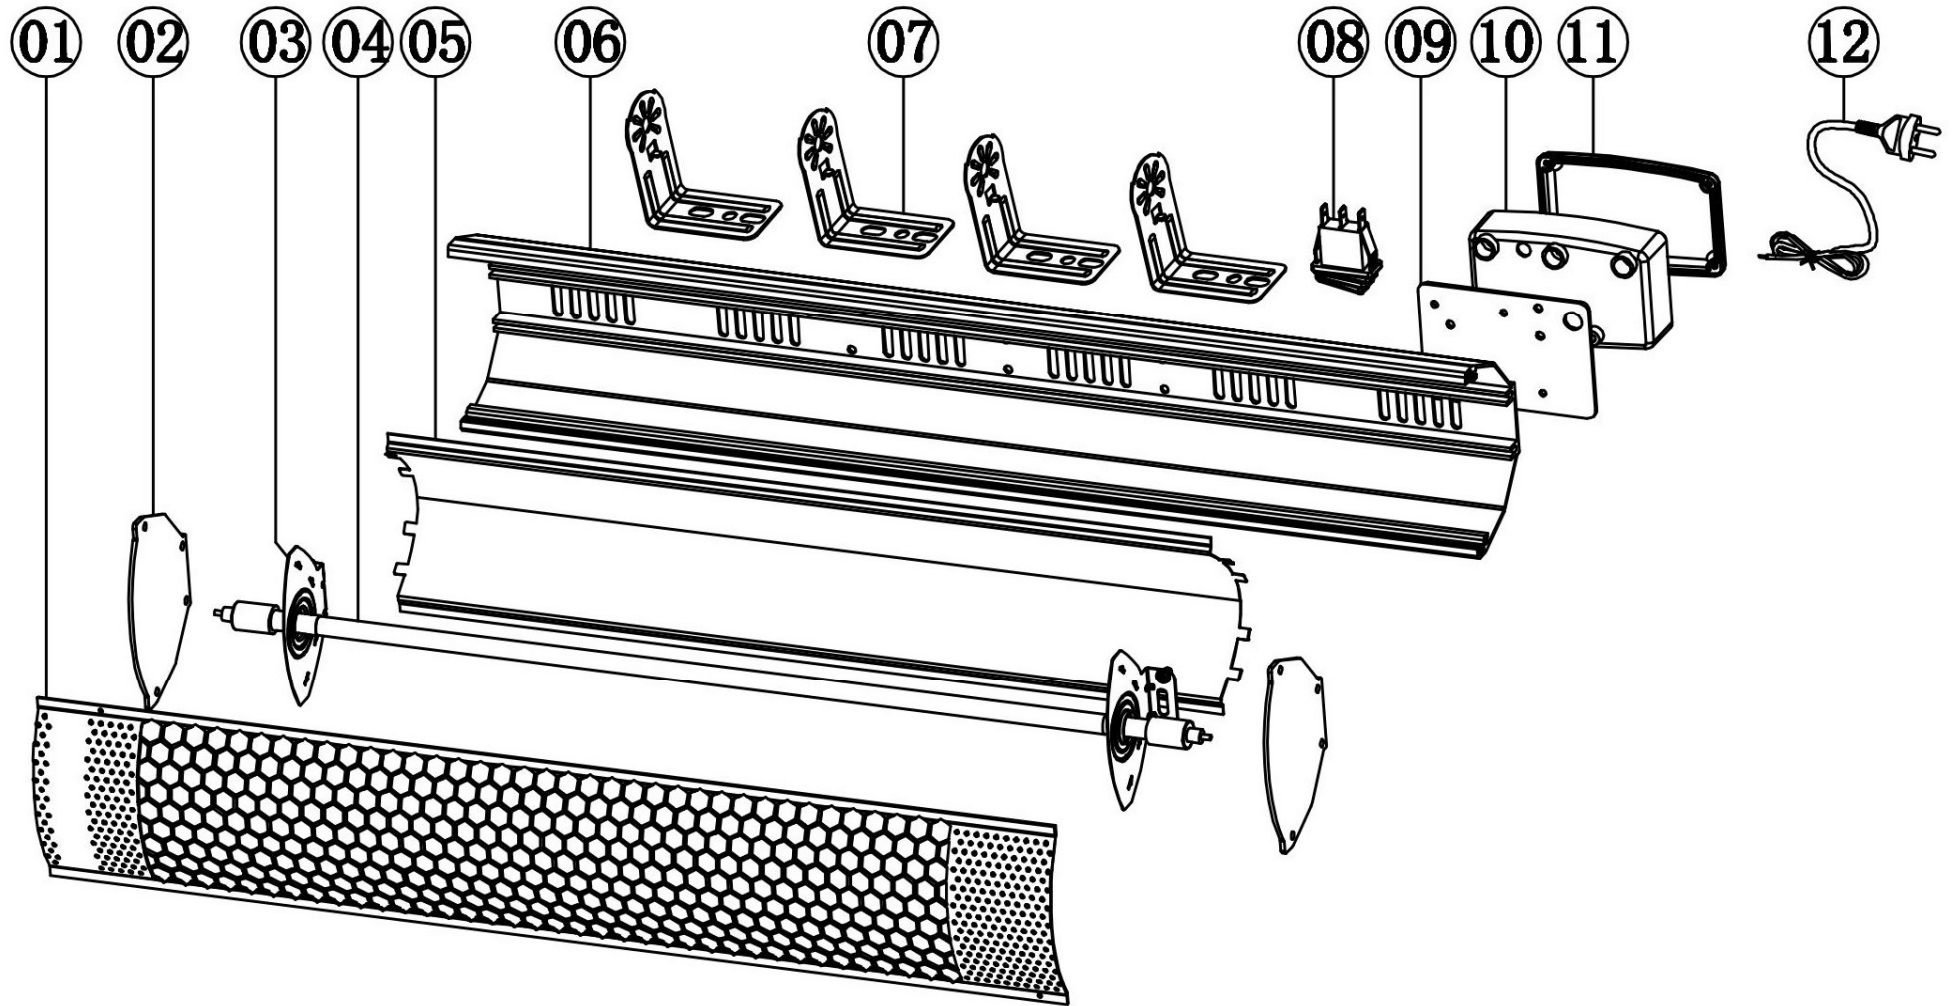

YT-99531 - PROMIENNIK PODCZERWIENI 2000W

CZĘŚCI ZAMIENNE

TOYA S.A.

AKTUALIZACJA: 25 CZERWCA 2021

W wyniku ciągłego rozwoju produktów, **TOYA S.A.** zastrzega sobie prawo do dokonywania zmian konstrukcyjnych i technologicznych w produkcie bez uprzedniego informowania.

Lista części zamiennych

NO	NR SAP	PART NAME	NAZWA
1	ZY99531-01	GRILL	
2	ZY99531-02	SIDE PANEL	
3	ZY99531-03	HOLDER	
4	ZY99531-04	HEATING LAMP	LAMPA GRZEWCZA
5	ZY99531-05	REFLECTOR	
6	ZY99531-06	HOUSING	
7	ZY99531-07	L SHAPE BRACKET	
8	ZY99531-08	ON/OFF SWITCH	WŁACZNIK
9	ZY99531-09	PANEL	
10	ZY99531-10	WIRE BOX	
11	ZY99531-11	WIRE BOX COVER	
12	ZY99531-12	POWER CORD	