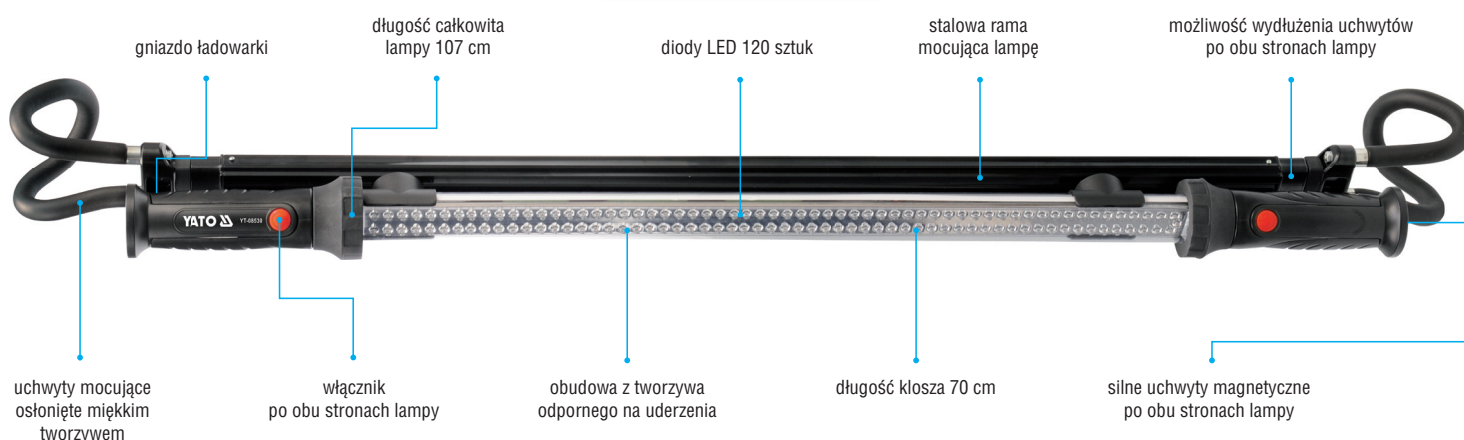

HIT SPRZEDAŻY

toya24.pl

DIODOWA LAMPA WARSZTATOWA 120 LED DO OŚWIETLANIA KOMORY SILNIKA YT-08530

- długa lampa przeznaczona do mocowania na pokrywie silnika
- 120 diod, jasność 13 000 Mcd
- akumulator NiMH 7.2V, 1200 mAh
- w zestawie ładowarka
- waga 3.5 kg

YT-08530

200 cm

MAKSYMALNY ROZSTAW
UCHWYTÓW MOCUJĄCYCH

TOYA toya24.pl

120
LED

230V~
50Hz
BATTERY
CHARGER
ŁADOWARKA

13000
MCD

7.2V
1800mAh
NiMH

x1
60 LED

x2
120 LED

CHARGING TIME
CZAS ŁADOWANIA
4-5 h

WORK TIME
CZAS PRACY
8 h
60 LED

WORK TIME
CZAS PRACY
4 h
120 LED

MAGNETIC