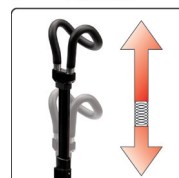

HIT SPRZEDAŻY

toya24.pl

DIODOWA LAMPA WARSZTATOWA 120 LED DO OŚWIETLANIA KOMORY SILNIKA YT-08530

- długa lampa przeznaczona do mocowania na pokrywie silnika
- 120 diod, jasność 13 000 Mcd
- akumulator NiMH 7.2V, 1200 mAh
- w zestawie ładowarka
- waga 3.5 kg

YT-08530

200 cm

MAKSYMALNY ROZSTAW
UCHWYTÓW MOCUJĄCYCH

TOYA toya24.pl

120
LED

230V~
50Hz
BATTERY
CHARGER
ŁADOWARKA

13000
MCD

7.2V
1800mAh
NiMH